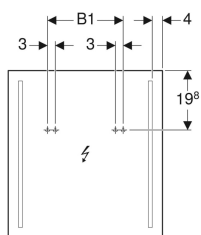

## Зеркало с подсветкой Geberit Option Basic, двухсторонняя подсветка

Образец

### Технические характеристики

Степень защиты	IP44
Класс защиты	I
Номинальное напряжение	100-230 В перем. тока
Частота тока	50 / 60 Гц
Рабочее напряжение	12 В пост. тока
Выходное напряжение	12 В пост. тока
Потребляемая мощность	20 Вт
Материал	Стекло
Класс энергоэффективности	A++
Цвет подсветки	4200 К

### Объем поставки

- Зеркало
- Крепеж

Арт. №	В	В1	Н	Т	Световой поток
500.580.00.1	40 см	19.4 см	65 см	4.2 см	2200 лм
500.581.00.1	50 см	19.4 см	65 см	4.2 см	2200 лм
500.586.00.1	60 см	29.4 см	65 см	4.2 см	2200 лм
500.587.00.1	70 см	39.4 см	65 см	4.2 см	2200 лм
500.588.00.1	80 см	49.4 см	65 см	4.2 см	2200 лм
500.589.00.1	90 см	59.4 см	65 см	4.2 см	2200 лм