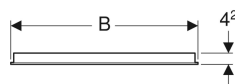

## Зеркало с подсветкой Geberit Option Basic, двухсторонняя подсветка

Образец

### Объем поставки

- Зеркало
- Крепеж

Арт. №	В	В1	Н	Т	Световой поток
500.580.00.1	40 см	19.4 см	65 см	4.2 см	2200 лм
500.581.00.1	50 см	19.4 см	65 см	4.2 см	2200 лм
500.586.00.1	60 см	29.4 см	65 см	4.2 см	2200 лм
500.587.00.1	70 см	39.4 см	65 см	4.2 см	2200 лм
500.588.00.1	80 см	49.4 см	65 см	4.2 см	2200 лм
500.589.00.1	90 см	59.4 см	65 см	4.2 см	2200 лм